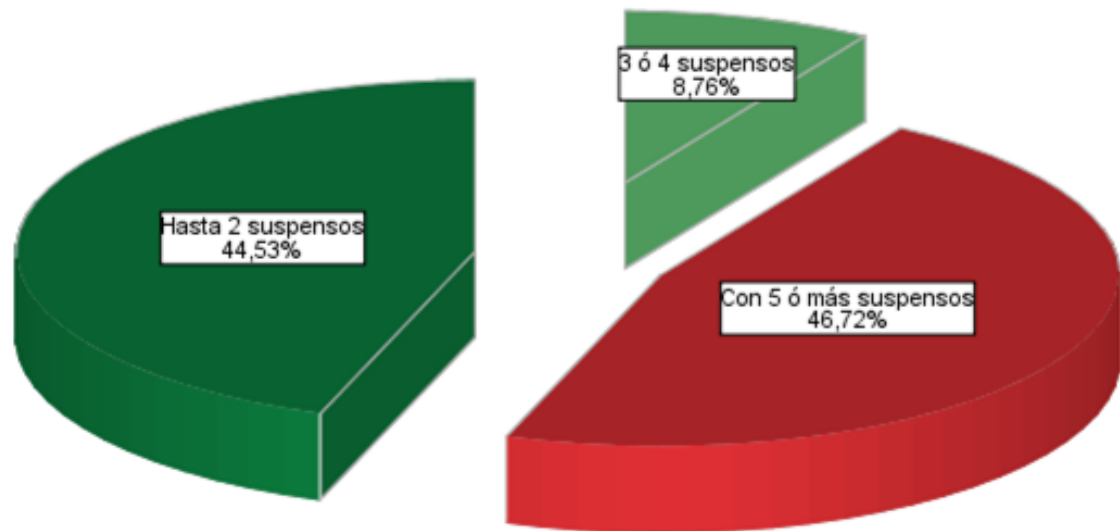

2º E.S.O.

Asignaturas con más del 50% de suspensos

Ciencias de la naturaleza (55%)

Inglés (51%)