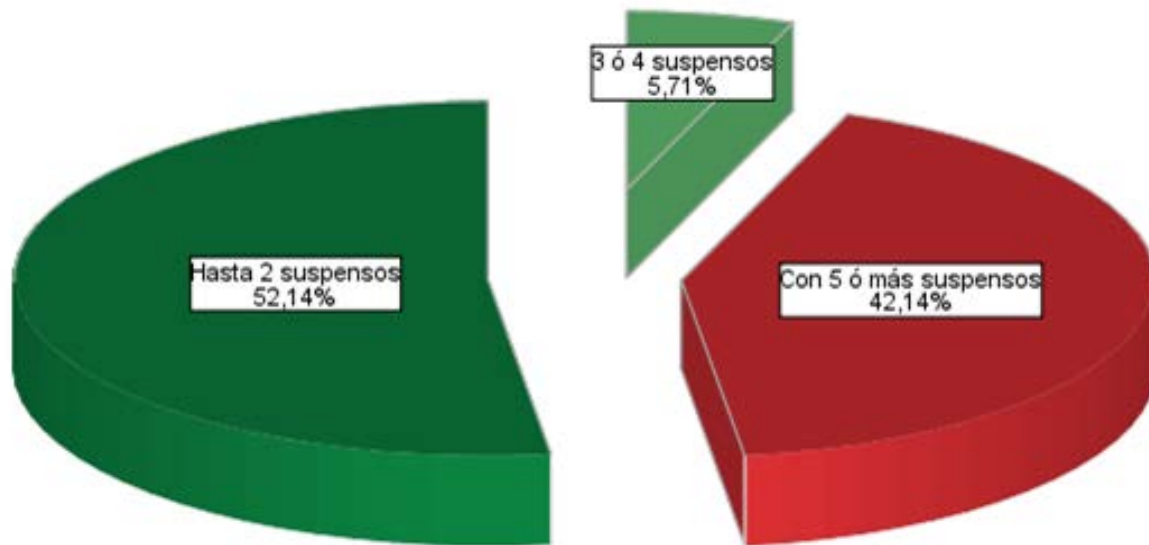

ESTADÍSTICAS

Evaluación ordinaria

I.E.S. CARABELAS
CURSO 2011/12

1º E.S.O.

**Asignaturas con más del
50% de suspensos**

Inglés (50%)

2º E.S.O.

Asignaturas con más del 50% de suspensos