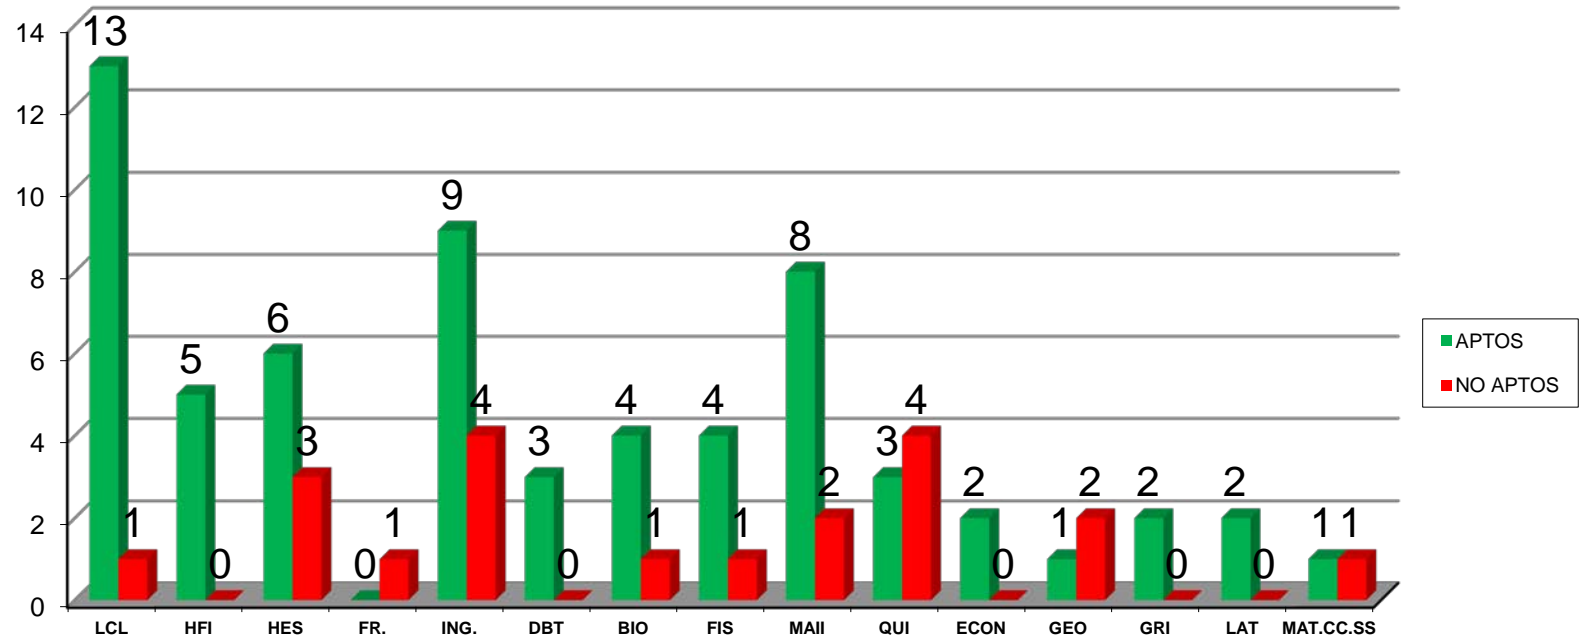

ESTADÍSTICAS

Selectividad

junio

I.E.S. CARABELAS
CURSO 2011/12

Alumnos presentados

Aptos
100%

Resultados por asignatura

NOMBRE DE LA ASIGNATURAS	NOTA MEDIA	APTOS	NO APTOS	% APTOS
LENGUA CASTELLANA Y LITERATURA	6,52	13	1	93%
HISTORIA DE LA FILOSOFÍA	6,45	5	0	100%
HISTORIA DE ESPAÑA	6,22	6	3	67%
FRANCÉS	3,80	0	1	0%
INGLÉS	6,52	9	4	69%
DIBUJO TÉCNICO II	7,50	3	0	100%
BIOLOGÍA	6,06	4	1	80%
FÍSICA	5,34	4	1	80%
MATEMÁTICAS II	5,88	8	2	80%
QUÍMICA	4,76	3	4	43%
ECONOMÍA DE LA EMPRESA	7,50	2	0	100%
GEOGRAFIA	4,53	1	2	33%
GRIEGO	9,60	2	0	100%
LATÍN	7,13	2	0	100%
MATEMÁTICAS APL. CC. SS. II	5,15	1	1	50%
NOTA MEDIA TOTAL	6,20			

Nota media global del centro

NOTA MEDIA TOTAL

Aptos por asignatura

TOTALES ABSOLUTOS

Aptos (%) por asignatura