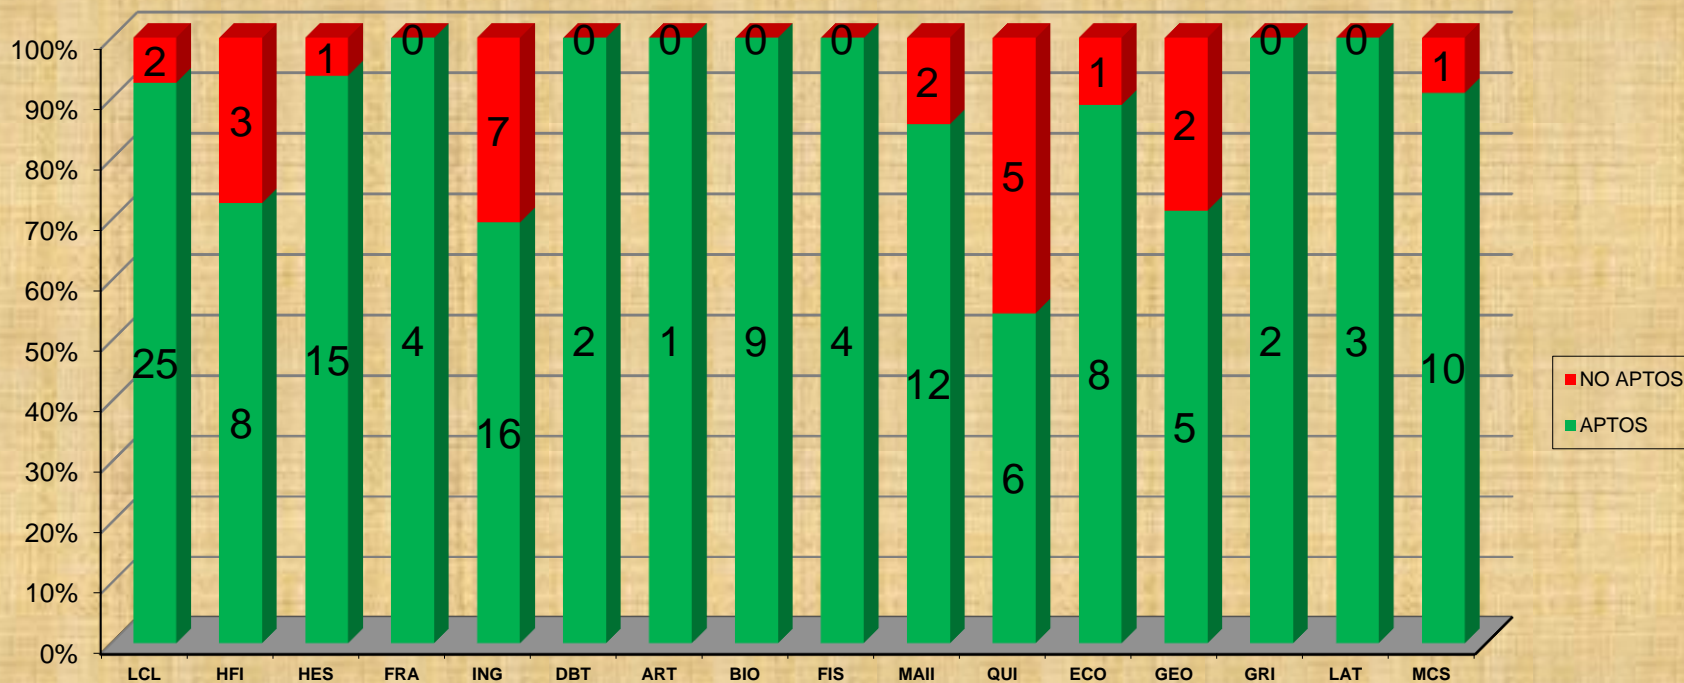

ESTADÍSTICAS SELECTIVIDAD JUNIO

I.E.S. CARABELAS
CURSO 2012/13

SELECTIVIDAD I.E.S. CARABELAS

Alumnos Escolarizados Presentados

SELECTIVIDAD I.E.S. CARABELAS

NOTA MEDIA TOTAL

SELECTIVIDAD I.E.S. CARABELAS

TOTALES ABSOLUTOS

SELECTIVIDAD I.E.S. CARABELAS

% APTOS