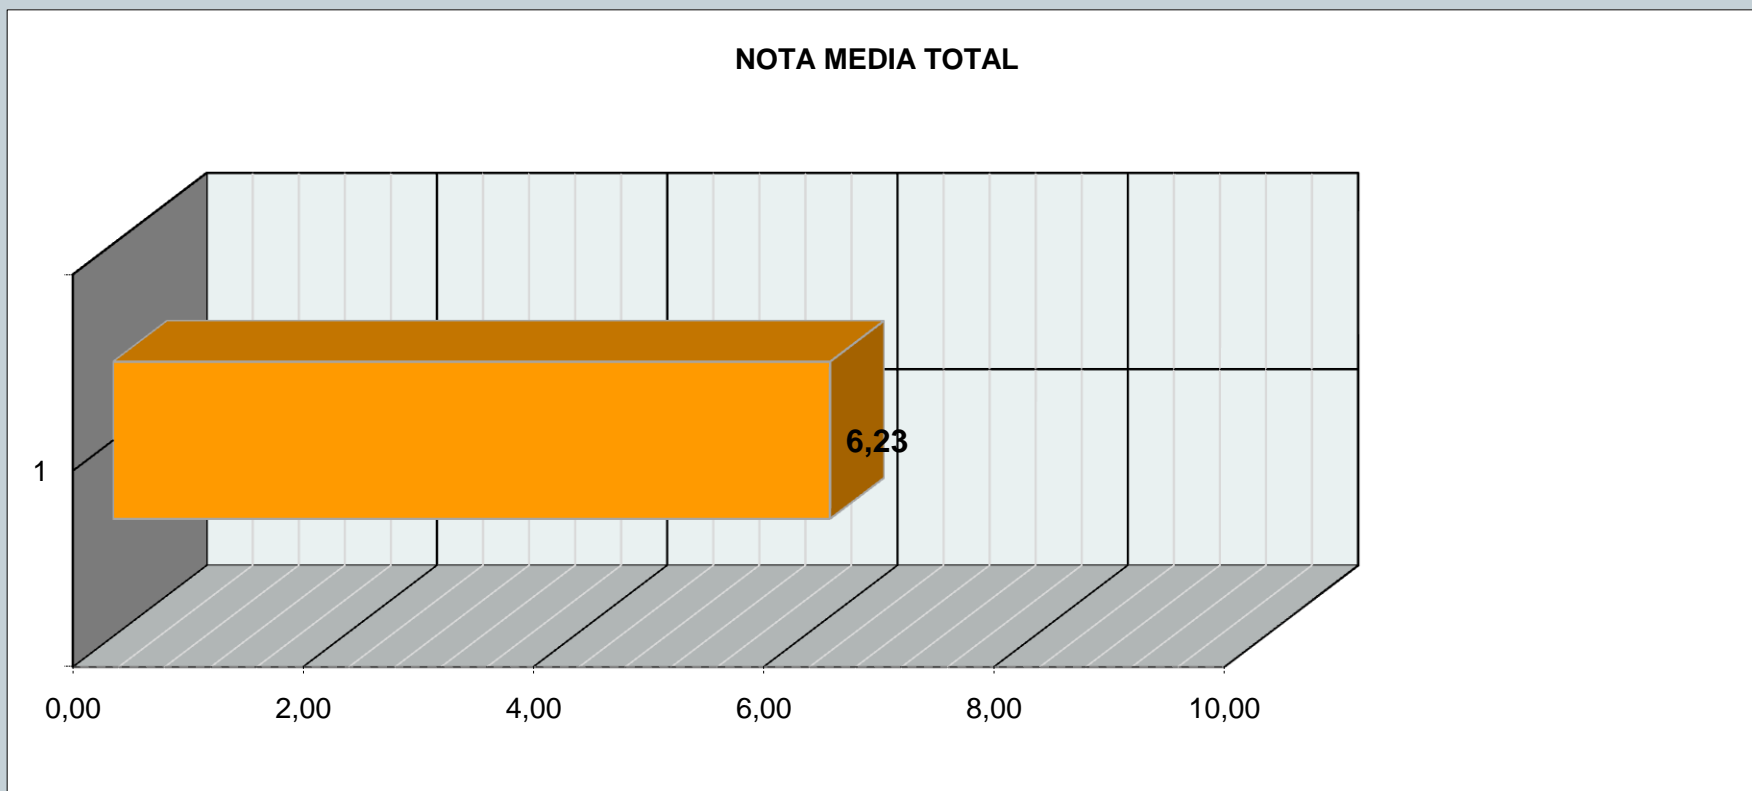

ESTADÍSTICAS

Selectividad

junio

I.E.S. CARABELAS
CURSO 2010/11

Alumnos presentados

Resultados por asignatura

NOMBRE DE LA ASIGNATURAS	NOTA MEDIA	APTOS	NO APTOS	% APTOS
BIOLOGIA	7,38	8	1	89%
DIBUJO TÉCNICO II	5,00	1	1	50%
ECONOMIA DE LA EMPRESA	6,14	10	0	100%
FÍSICA	5,16	2	3	40%
GEOGRAFIA	4,17	1	2	33%
GRIEGO	8,30	1	0	100%
HISTORIA DE ESPAÑA	6,43	11	4	73%
HISTORIA DE LA FILOSOFÍA	5,99	8	3	73%
INGLÉS	6,23	22	4	85%
LATÍN II	6,50	1	0	100%
LENGUA CASTELLANA Y LITERATURA	6,56	23	3	88%
MATEMÁTICAS APL. CC. SS. II	5,36	7	3	70%
MATEMÁTICAS II	6,25	10	5	67%
QUÍMICA	6,34	8	3	73%
NOTA MEDIA TOTAL	6,23			

Nota media global del centro

NOTA MEDIA TOTAL

Aptos por asignatura

TOTALES ABSOLUTOS

Aptos (%) por asignatura