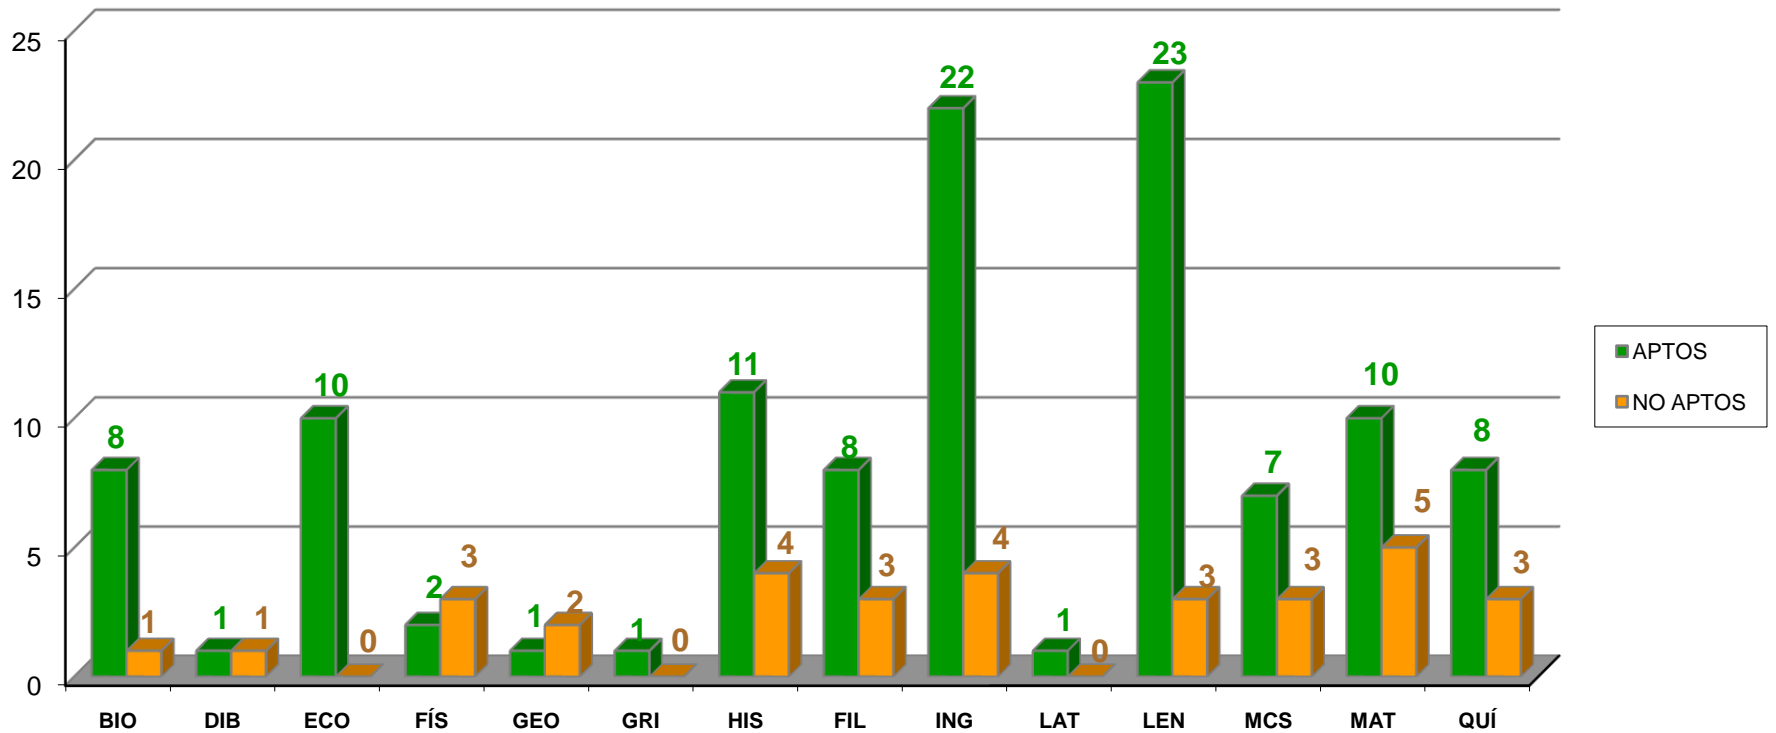

ESTADÍSTICAS

Selectividad

junio

I.E.S. CARABELAS
CURSO 2010/11

Alumnos presentados

Resultados por asignatura

NOMBRE DE LA ASIGNATURAS	NOTA MEDIA	APTOS	NO APTOS	% APTOS
BIOLOGIA	7,38	8	1	89%
DIBUJO TÉCNICO II	5,00	1	1	50%
ECONOMIA DE LA EMPRESA	6,14	10	0	100%
FÍSICA	5,16	2	3	40%
GEOGRAFIA	4,17	1	2	33%
GRIEGO	8,30	1	0	100%
HISTORIA DE ESPAÑA	6,43	11	4	73%
HISTORIA DE LA FILOSOFÍA	5,99	8	3	73%
INGLÉS	6,23	22	4	85%
LATÍN II	6,50	1	0	100%
LENGUA CASTELLANA Y LITERATURA	6,56	23	3	88%
MATEMÁTICAS APL. CC. SS. II	5,36	7	3	70%
MATEMÁTICAS II	6,25	10	5	67%
QUÍMICA	6,34	8	3	73%
NOTA MEDIA TOTAL	6,23			

Nota media global del centro

NOTA MEDIA TOTAL

Aptos por asignatura

TOTALES ABSOLUTOS

Aptos (%) por asignatura